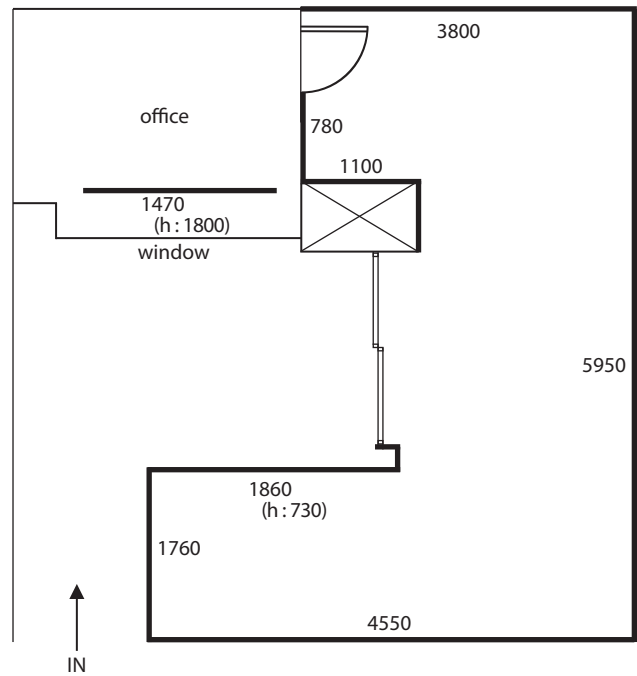

FLOOR PLAN

Height 2460